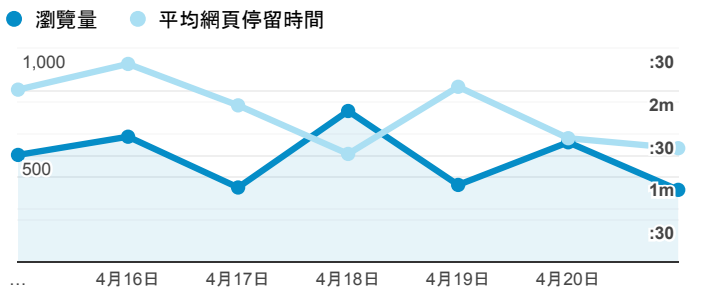

報表02_流量

2019年4月15日 - 2019年4月21日

所有使用者
100.00% 個工作階段

瀏覽量和平均網頁停留時間

瀏覽量和造訪

瀏覽量和不重複瀏覽量

造訪和瀏覽量 (依 來源/媒介 分組)

來源/媒介	工作階段	瀏覽量
google / organic	770	1,456
(direct) / (none)	463	1,010
tku.edu.tw / referral	282	486
servicelearning.sa.tku.edu.tw / referral	53	111
sls.tku.edu.tw / referral	34	147
ee.tku.edu.tw / referral	22	45
et.tku.edu.tw / referral	11	15
iit.tku.edu.tw / referral	11	16
enroll.tku.edu.tw / referral	10	23
tw.search.yahoo.com / referral	8	17

造訪和新造訪率 (依 服務供應商 分組)

服務供應商	工作階段	瀏覽量
taipei taiwan	335	604
tamkang university	332	717
hinet taiwan	291	601
taiwan mobile co. ltd.	133	255
far eastone telecommunication co. ltd.	94	145
tfn media co. ltd.	93	313
vibo telecom inc.	59	92
kbro co. ltd.	40	74
taiwan fixed network co. ltd.	38	70
chunghwa telecom data communication business group	35	61