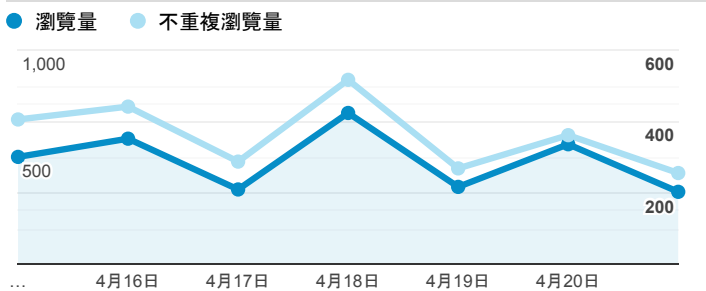

報表02_流量

2019年4月15日 - 2019年4月21日

所有使用者
100.00% 個工作階段

瀏覽量和平均網頁停留時間

瀏覽量和造訪

瀏覽量和不重複瀏覽量

造訪和瀏覽量 (依 來源/媒介 分組)

來源/媒介	工作階段	瀏覽量
google / organic	770	1,456
(direct) / (none)	463	1,010
tku.edu.tw / referral	282	486
servicelearning.sa.tku.edu.tw / referral	53	111
sls.tku.edu.tw / referral	34	147
ee.tku.edu.tw / referral	22	45
et.tku.edu.tw / referral	11	15
iit.tku.edu.tw / referral	11	16
enroll.tku.edu.tw / referral	10	23
tw.search.yahoo.com / referral	8	17

造訪和新造訪率 (依 服務供應商 分組)

服務供應商	工作階段	瀏覽量
taipei taiwan	335	604
tamkang university	332	717
hinet taiwan	291	601
taiwan mobile co. ltd.	133	255
far eastone telecommunication co. ltd.	94	145
tfn media co. ltd.	93	313
vibo telecom inc.	59	92
kbro co. ltd.	40	74
taiwan fixed network co. ltd.	38	70
chunghwa telecom data communication business group	35	61