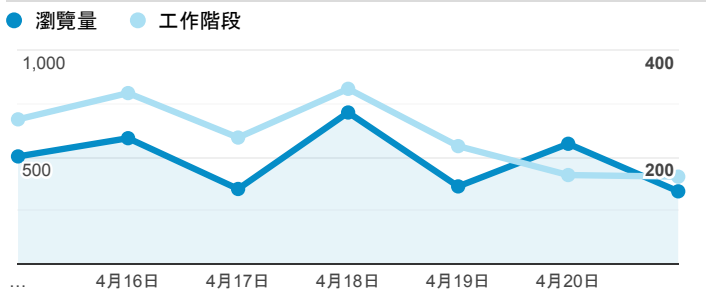

報表02_流量

2019年4月15日 - 2019年4月21日

所有使用者
100.00% 個工作階段

瀏覽量和平均網頁停留時間

瀏覽量和造訪

瀏覽量和不重複瀏覽量

造訪和瀏覽量 (依 來源/媒介 分組)

來源/媒介	工作階段	瀏覽量
google / organic	770	1,456
(direct) / (none)	463	1,010
tku.edu.tw / referral	282	486
servicelearning.sa.tku.edu.tw / referral	53	111
sls.tku.edu.tw / referral	34	147
ee.tku.edu.tw / referral	22	45
et.tku.edu.tw / referral	11	15
iit.tku.edu.tw / referral	11	16
enroll.tku.edu.tw / referral	10	23
tw.search.yahoo.com / referral	8	17

造訪和新造訪率 (依 服務供應商 分組)

服務供應商	工作階段	瀏覽量
taipei taiwan	335	604
tamkang university	332	717
hinet taiwan	291	601
taiwan mobile co. ltd.	133	255
far eastone telecommunication co. ltd.	94	145
tfn media co. ltd.	93	313
vibo telecom inc.	59	92
kbro co. ltd.	40	74
taiwan fixed network co. ltd.	38	70
chunghwa telecom data communication business group	35	61